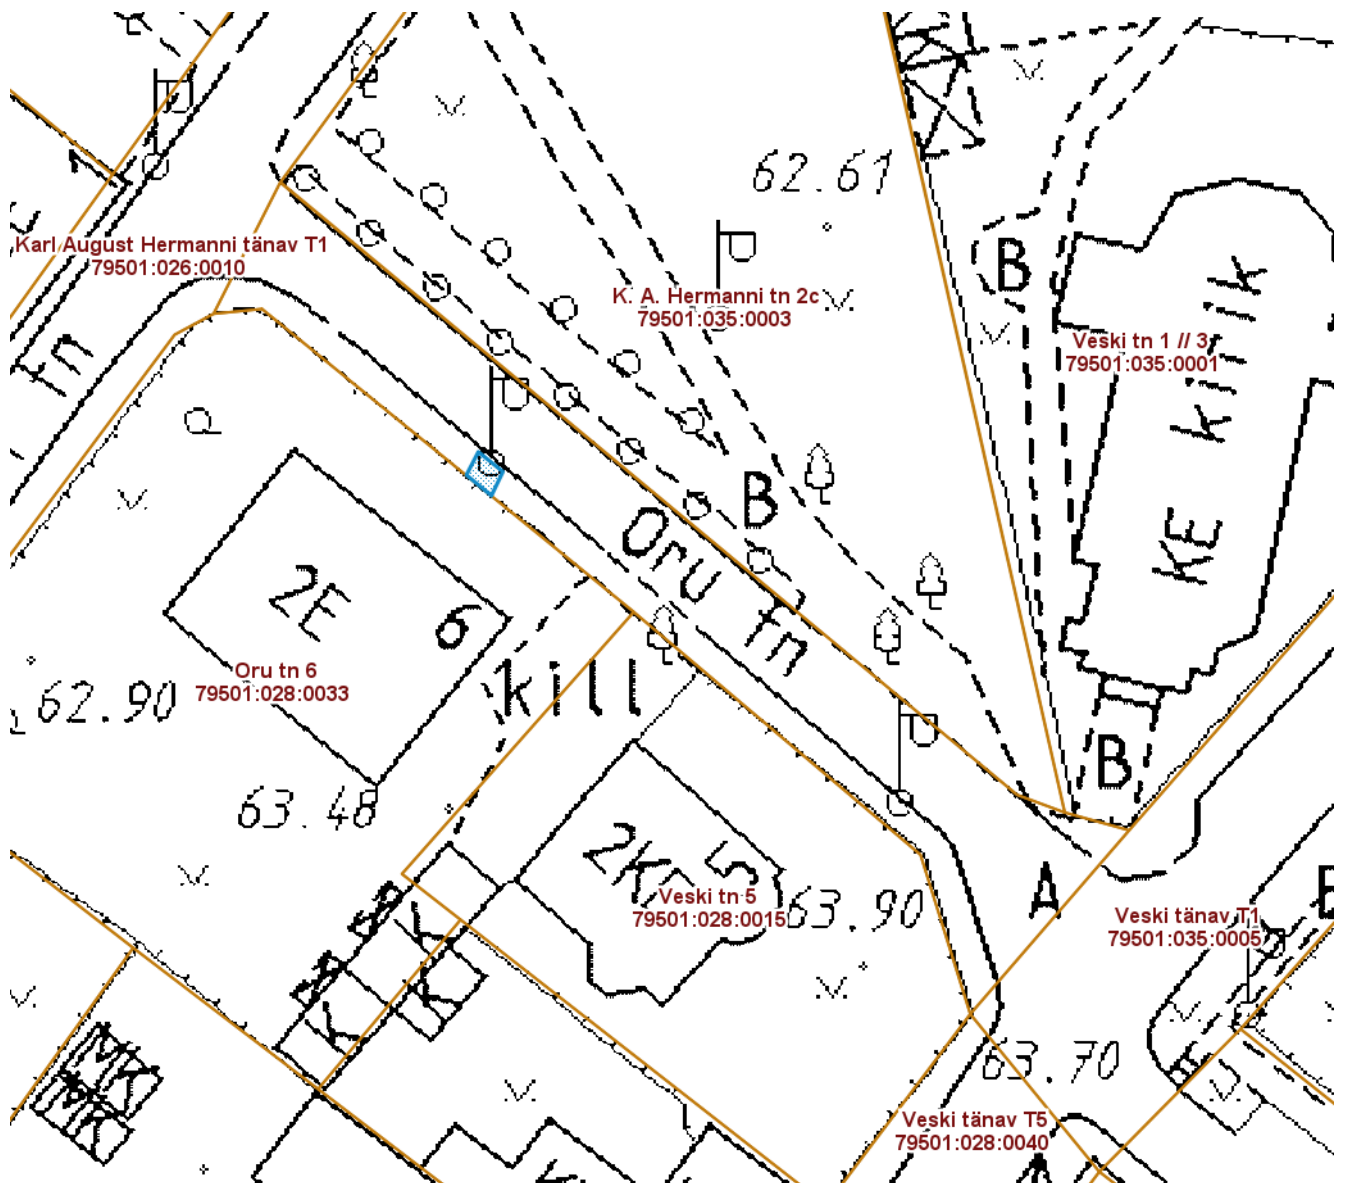

## ALA SKEEM

Oru tänav T3 (79501:035:0004)

M 1 : 500

— Isikliku kasutusõigusega seatav  
maa-ala 4 m<sup>2</sup>  
(0,4 kV maakaabelliin)

Nr	X	Y
1	6474545.95	658437.55
2	6474547.32	658435.90
3	6474548.84	658436.69
4	6474547.54	658438.32